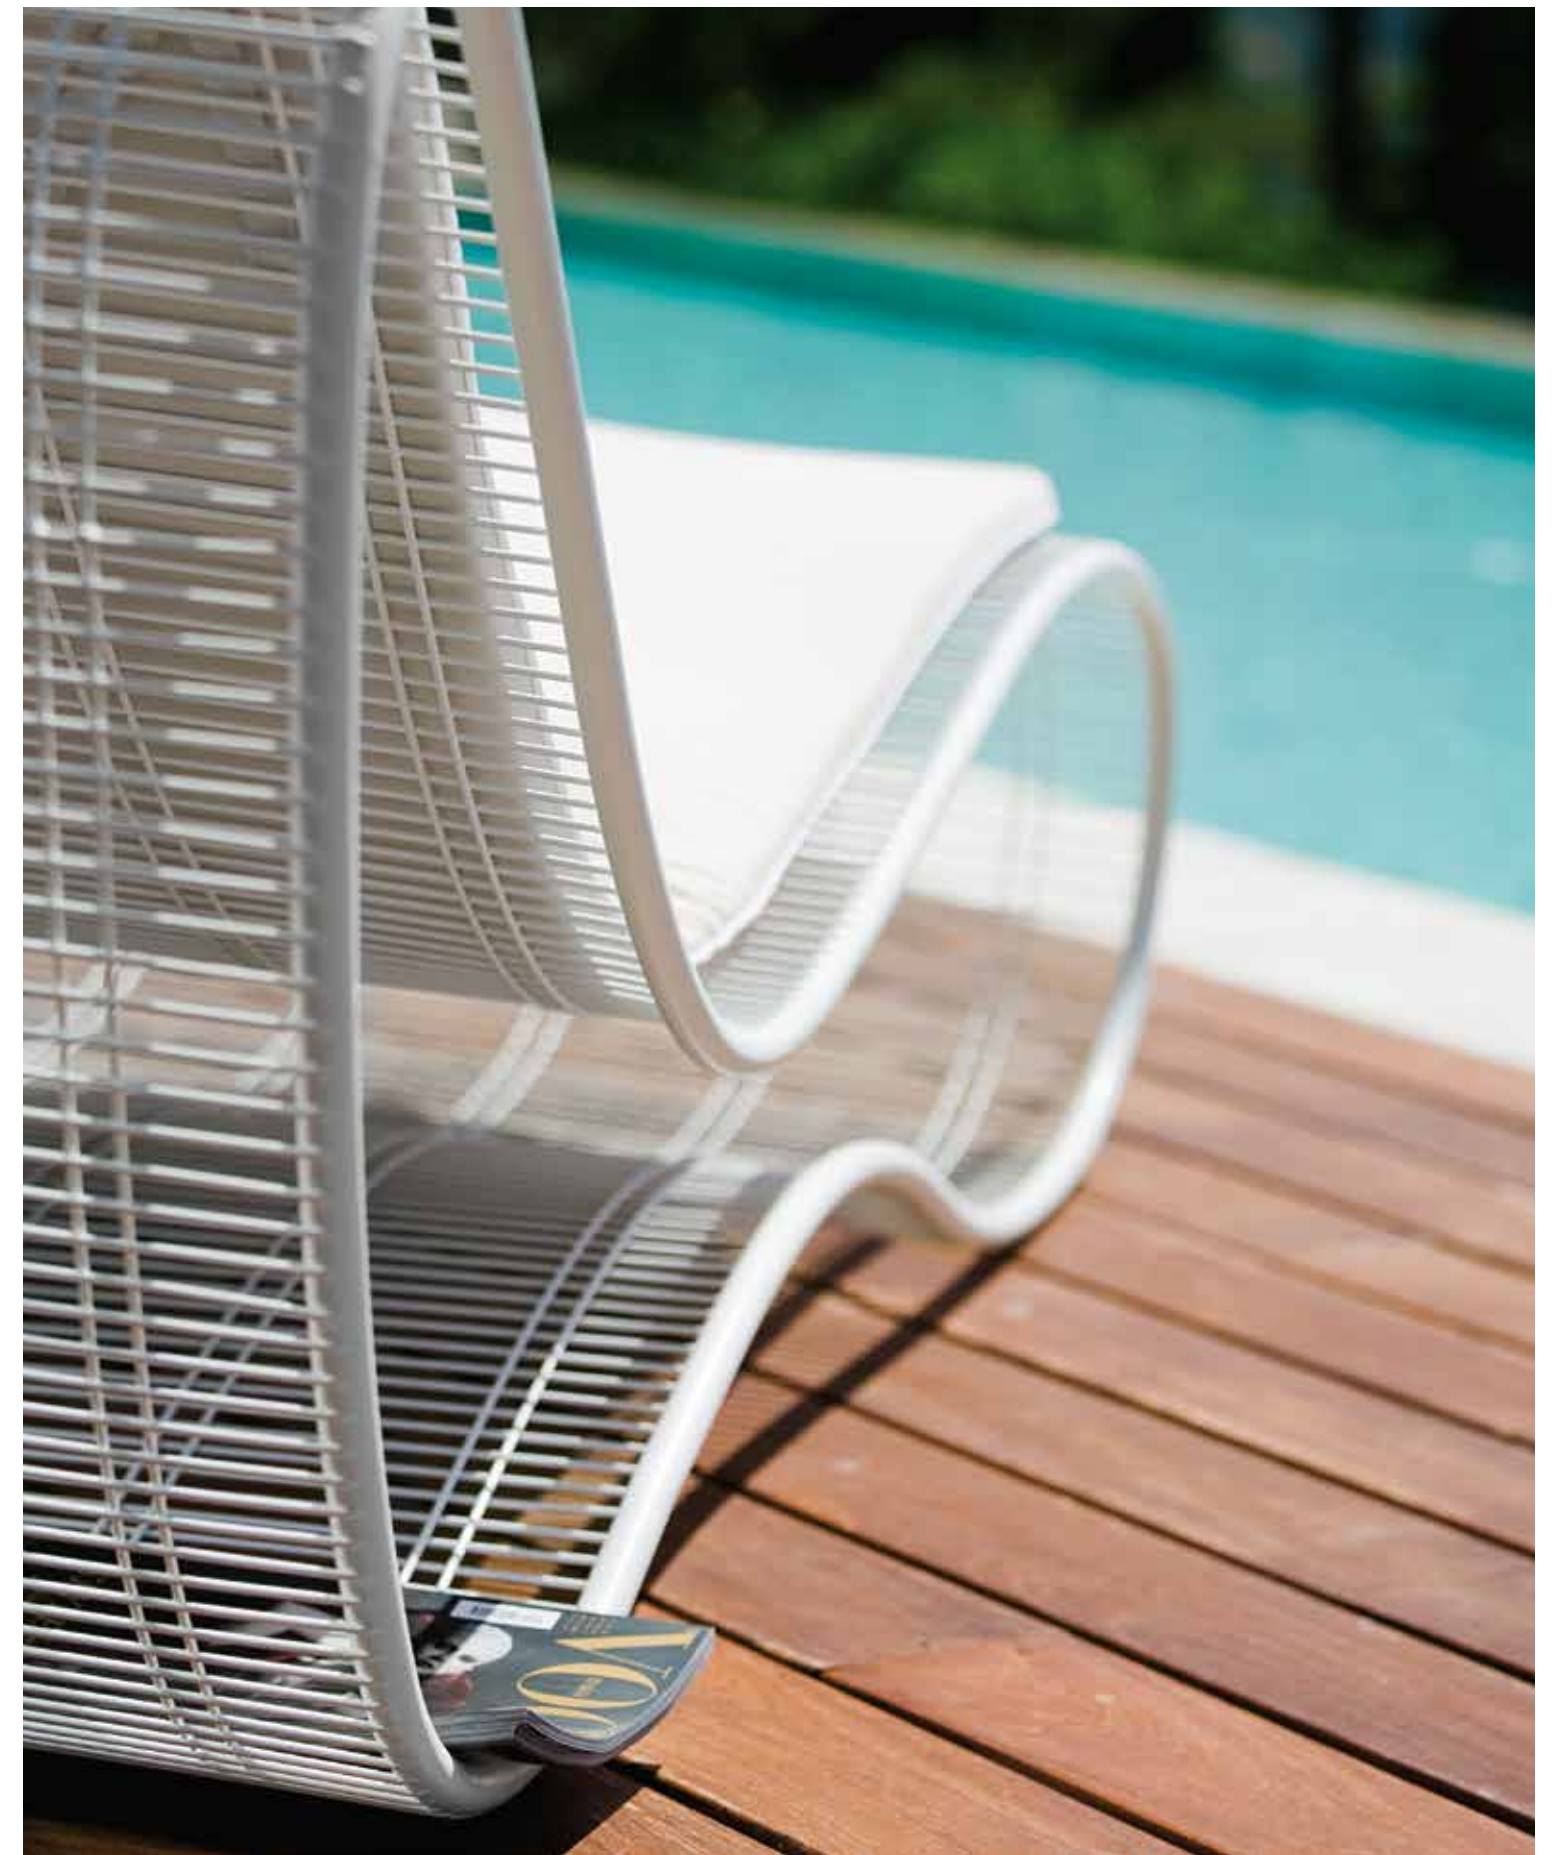

white

SUNBED / CODE: BRLE

	Width	Depth	Height
cm	170	64	66
inch	66,9	25,2	26

COFFEE TABLE / CODE: BRTAV

	Width	Depth	Height
cm	75	46	23
inch	29,5	18,1	9,1

Saccocollection

Design Studio Talenti

Il perfetto incontro tra il totale relax e lo stile inconfondibile della Talenti. In un'unica parola? Sacco. Che sia a bordo piscina o in giardino, singolo o matrimoniale, troverà tutti d'accordo! Comodità, brio e colore in unica linea per l'arredo del tuo esterno. Un prodotto 100% made in Italy. La varietà di colori in cui Sacco viene proposto permetterà di creare angoli trendy ed eleganti perfettamente intonati all'ambiente circostante.