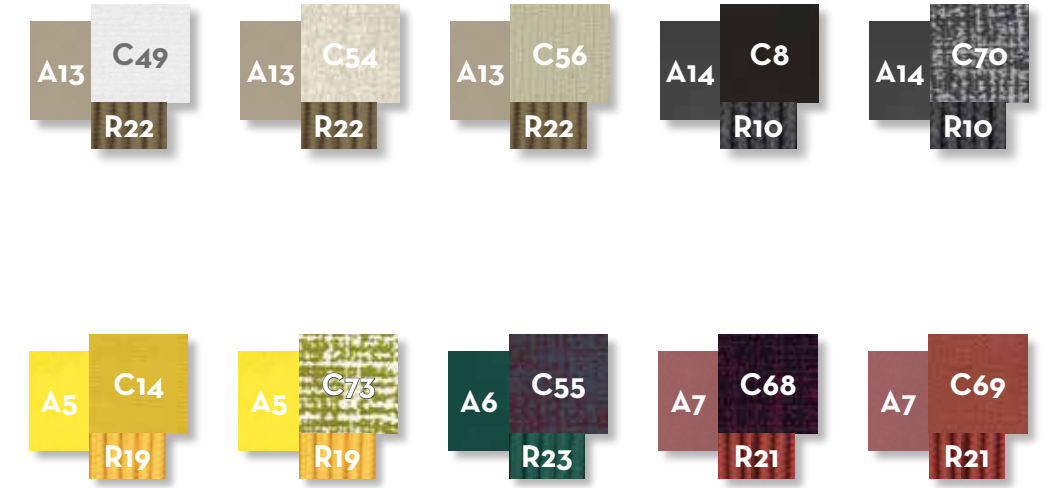

BAR STOOL / CODE: PANSGA

	Width	Depth	Height	H.seat
cm	54	50	90	76
inch	21,3	19,7	35,4	29,9