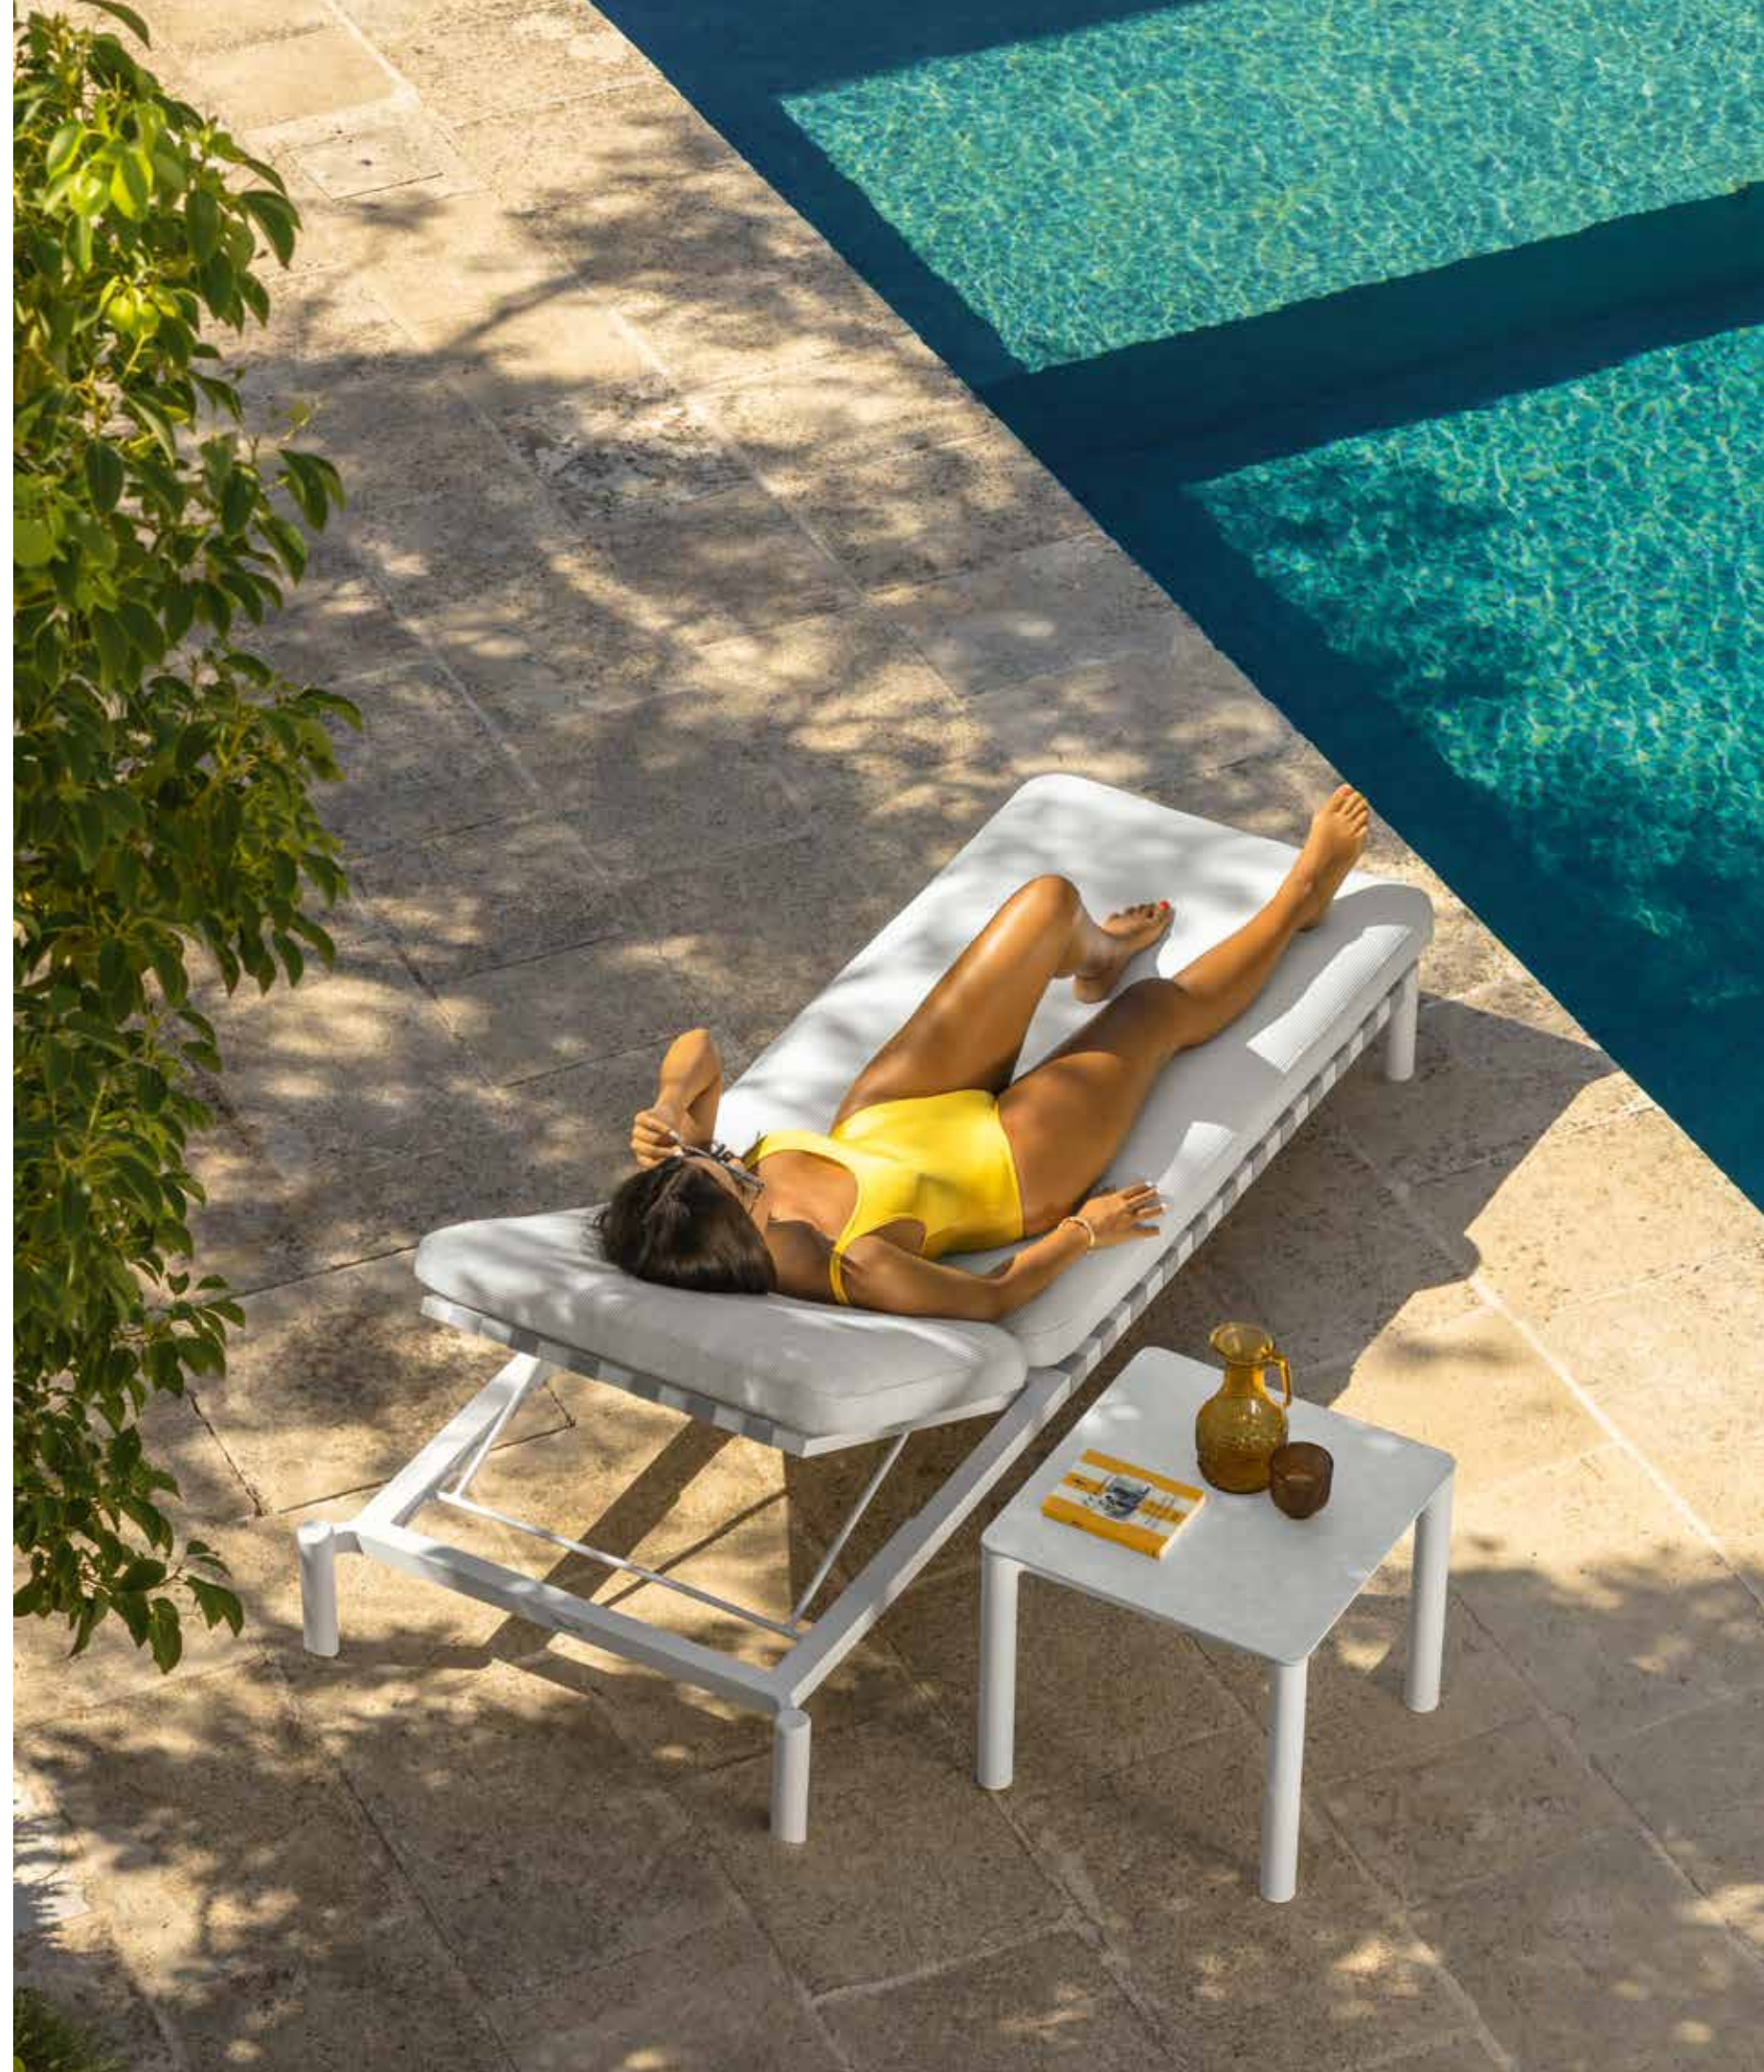

Lakecollection

sunbed
white frame
cushions in silver colour
belt in light grey colour
top ceramic light concrete colour