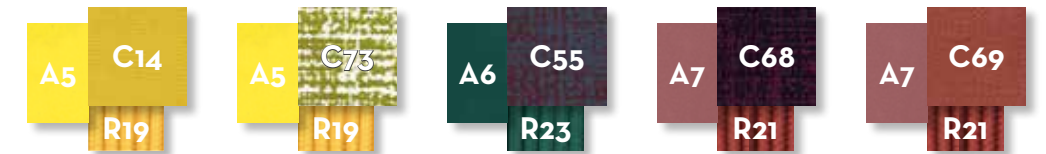

Finishing

Aluminium frame

Synthetic rope

Gres table top

	Width	Depth	Height	H.seat
cm	72	63	74	38
inch	28,3	24,8	29,1	15,0

	Width	Depth	Height	H.seat
cm	100	89	107	34
inch	39,4	35,0	42,1	13,4

Seat fabric cushions / pillows fabric 60x60 60x40 45x45 45x25 (optional)