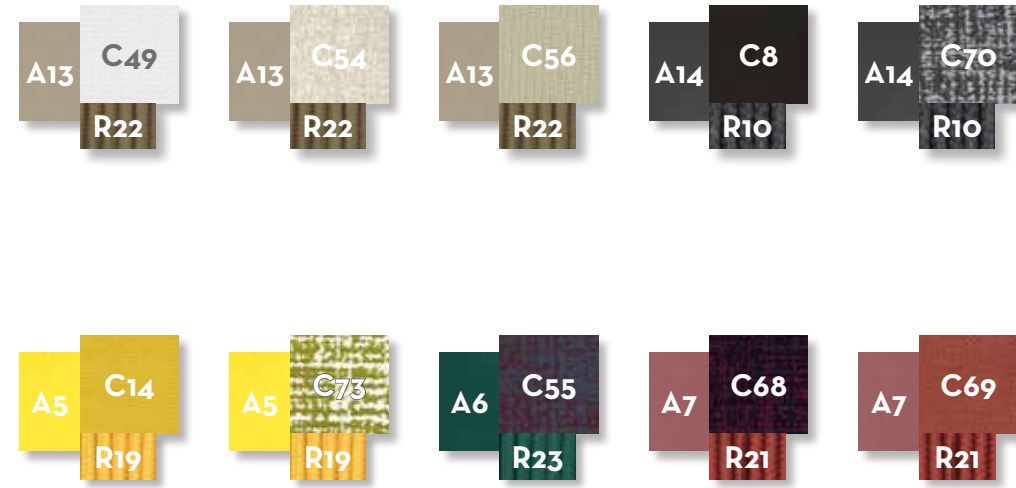

COFFEE TABLE 50X50 / CODE: PANTC50

	Width	Depth	Height
cm	50	50	45
inch	19,7	19,7	17,7

COFFEE TABLE 70X70 / CODE: PANTC70

	Width	Depth	Height
cm	70	70	40
inch	27,6	27,6	15,7

DINING ARMCHAIR / CODE: PANPP

	Width	Depth	Height	H.seat
cm	68	58	73	45
inch	26,8	22,8	28,7	17,7