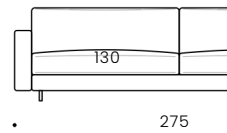

• 260 •

Sofa cm 290

Divano cm 290

Sofa cm 290

• 290 •

Element cm 145 left (also available right)

Laterale cm 145 sinistro (disponibile anche destro)

Element cm 145 links (rechts auch erhältlich)

# Ralph

Element cm 185 left (also available right)  
 Laterale cm 185 sinistro (disponibile anche destro)  
 Element cm 185 links (rechts auch erhältlich)

Element cm 215 left (also available right)  
 Laterale cm 215 sinistro (disponibile anche destro)  
 Element cm 215 links (rechts auch erhältlich)

Element cm 245 left (also available right)  
 Laterale cm 245 sinistro (disponibile anche destro)  
 Element cm 245 links (rechts auch erhältlich)

Element cm 275 left (also available right)  
 Laterale cm 275 sinistro (disponibile anche destro)  
 Element cm 275 links (rechts auch erhältlich)

Corner sofa cm 205 left (also available right)  
 Divano angolare cm 205 sinistro (disponibile anche destro)  
 Ecksofa cm 205 links (rechts auch erhältlich)

Corner sofa cm 235 left (also available right)  
 Divano angolare cm 235 sinistro (disponibile anche destro)  
 Ecksofa cm 235 links (rechts auch erhältlich)