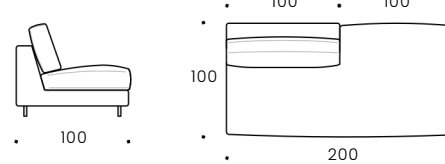

# Ralph

Corner sofa cm 265 left (also available right)  
 Divano angolare cm 265 sinistro (disponibile anche destro)  
 Ecksofa cm 265 links (rechts auch erhältlich)

Corner sofa cm 295 left (also available right)  
 Divano angolare cm 295 sinistro (disponibile anche destro)  
 Ecksofa cm 295 links (rechts auch erhältlich)

Pentagon cm 176 right  
 Pentagono cm 176 destro  
 Fünfeck cm 176 rechts

Pentagon cm 176 left  
 Pentagono cm 176 sinistro  
 Fünfeck cm 176 links

Chaise longue cm 185 right (also available left)  
 Chaise longue cm 185 destra (disponibile anche sinistra)  
 Chaise longue cm 185 rechts (links auch erhältlich)

Bench cm 200 for left armrest (also available for right armrest)  
 Panchetta cm 200 per bracciolo sinistro (disponibile anche per bracciolo destro)  
 Bank 220 cm für linker Armlehne (auch für rechter Armlehne erhältlich)