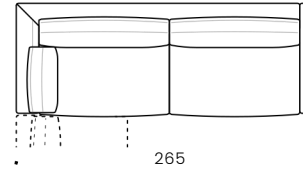

# Ralph

Corner sofa cm 265 left (also available right)  
 Divano angolare cm 265 sinistro (disponibile anche destro)  
 Ecksofa cm 265 links (rechts auch erhältlich)

Corner sofa cm 295 left (also available right)  
 Divano angolare cm 295 sinistro (disponibile anche destro)  
 Ecksofa cm 295 links (rechts auch erhältlich)