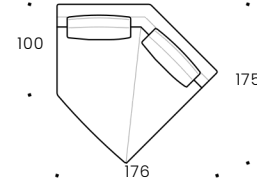

# Ralph

Corner sofa cm 265 left (also available right)  
 Divano angolare cm 265 sinistro (disponibile anche destro)  
 Ecksofa cm 265 links (rechts auch erhältlich)

Corner sofa cm 295 left (also available right)  
 Divano angolare cm 295 sinistro (disponibile anche destro)  
 Ecksofa cm 295 links (rechts auch erhältlich)

Pentagon cm 176 right  
 Pentagono cm 176 destro  
 Fünfeck cm 176 rechts

Pentagon cm 176 left  
 Pentagono cm 176 sinistro  
 Fünfeck cm 176 links

Chaise longue cm 185 right (also available left)  
 Chaise longue cm 185 destra (disponibile anche sinistra)  
 Chaise longue cm 185 rechts (links auch erhältlich)