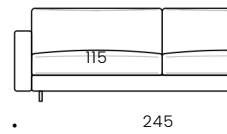

• 260 •

Sofa cm 290

Divano cm 290

Sofa cm 290

• 290 •

Element cm 145 left (also available right)

Laterale cm 145 sinistro (disponibile anche destro)

Element cm 145 links (rechts auch erhältlich)

# Ralph

Element cm 185 left (also available right)  
 Laterale cm 185 sinistro (disponibile anche destro)  
 Element cm 185 links (rechts auch erhältlich)

Element cm 215 left (also available right)  
 Laterale cm 215 sinistro (disponibile anche destro)  
 Element cm 215 links (rechts auch erhältlich)

Element cm 245 left (also available right)  
 Laterale cm 245 sinistro (disponibile anche destro)  
 Element cm 245 links (rechts auch erhältlich)

Element cm 275 left (also available right)  
 Laterale cm 275 sinistro (disponibile anche destro)  
 Element cm 275 links (rechts auch erhältlich)