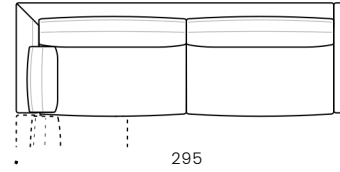

# Ralph

Corner sofa cm 265 left (also available right)  
 Divano angolare cm 265 sinistro (disponibile anche destro)  
 Ecksofa cm 265 links (rechts auch erhältlich)

Corner sofa cm 295 left (also available right)  
 Divano angolare cm 295 sinistro (disponibile anche destro)  
 Ecksofa cm 295 links (rechts auch erhältlich)