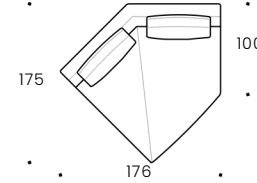

# Ralph

Corner sofa cm 265 left (also available right)  
 Divano angolare cm 265 sinistro (disponibile anche destro)  
 Ecksofa cm 265 links (rechts auch erhältlich)

Corner sofa cm 295 left (also available right)  
 Divano angolare cm 295 sinistro (disponibile anche destro)  
 Ecksofa cm 295 links (rechts auch erhältlich)

Pentagon cm 176 right  
 Pentagono cm 176 destro  
 Fünfeck cm 176 rechts

Pentagon cm 176 left  
 Pentagono cm 176 sinistro  
 Fünfeck cm 176 links

Chaise longue cm 185 right (also available left)  
 Chaise longue cm 185 destra (disponibile anche sinistra)  
 Chaise longue cm 185 rechts (links auch erhältlich)