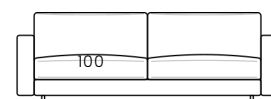

# Ralph

Sofa cm 160

Divano cm 160

Sofa cm 160

• 160 •

Sofa cm 200

Divano cm 200

Sofa cm 200

• 200 •

Sofa cm 230

Divano cm 230

Sofa cm 230

• 230 •

Sofa cm 260

Divano cm 260

Sofa cm 260

• 260 •

Sofa cm 290

Divano cm 290

Sofa cm 290

• 290 •

Element cm 145 left (also available right)

Laterale cm 145 sinistro (disponibile anche destro)

Element cm 145 links (rechts auch erhältlich)