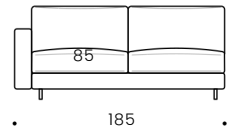

• 200 •

Sofa cm 230

Divano cm 230

Sofa cm 230

• 230 •

Sofa cm 260

Divano cm 260

Sofa cm 260

• 260 •

Sofa cm 290

Divano cm 290

Sofa cm 290

• 290 •

Element cm 145 left (also available right)

Laterale cm 145 sinistro (disponibile anche destro)

Element cm 145 links (rechts auch erhältlich)

# Ralph

Element cm 185 left (also available right)  
 Laterale cm 185 sinistro (disponibile anche destro)  
 Element cm 185 links (rechts auch erhältlich)

Element cm 215 left (also available right)  
 Laterale cm 215 sinistro (disponibile anche destro)  
 Element cm 215 links (rechts auch erhältlich)

Element cm 245 left (also available right)  
 Laterale cm 245 sinistro (disponibile anche destro)  
 Element cm 245 links (rechts auch erhältlich)

Element cm 275 left (also available right)  
 Laterale cm 275 sinistro (disponibile anche destro)  
 Element cm 275 links (rechts auch erhältlich)