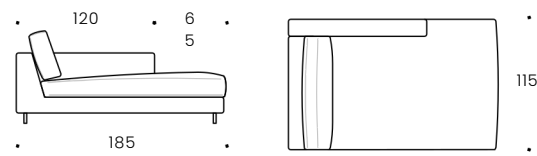

# Ralph

Corner sofa cm 265 left (also available right)  
 Divano angolare cm 265 sinistro (disponibile anche destro)  
 Ecksofa cm 265 links (rechts auch erhältlich)

Corner sofa cm 295 left (also available right)  
 Divano angolare cm 295 sinistro (disponibile anche destro)  
 Ecksofa cm 295 links (rechts auch erhältlich)

Pentagon cm 176 right  
 Pentagono cm 176 destro  
 Fünfeck cm 176 rechts

Pentagon cm 176 left  
 Pentagono cm 176 sinistro  
 Fünfeck cm 176 links

Chaise longue cm 185 right (also available left)  
 Chaise longue cm 185 destra (disponibile anche sinistra)  
 Chaise longue cm 185 rechts (links auch erhältlich)