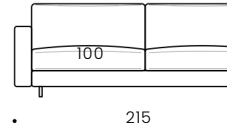

• 260 •

Sofa cm 290

Divano cm 290

Sofa cm 290

• 290 •

Element cm 145 left (also available right)

Laterale cm 145 sinistro (disponibile anche destro)

Element cm 145 links (rechts auch erhältlich)

# Ralph

Element cm 185 left (also available right)  
 Laterale cm 185 sinistro (disponibile anche destro)  
 Element cm 185 links (rechts auch erhältlich)

Element cm 215 left (also available right)  
 Laterale cm 215 sinistro (disponibile anche destro)  
 Element cm 215 links (rechts auch erhältlich)