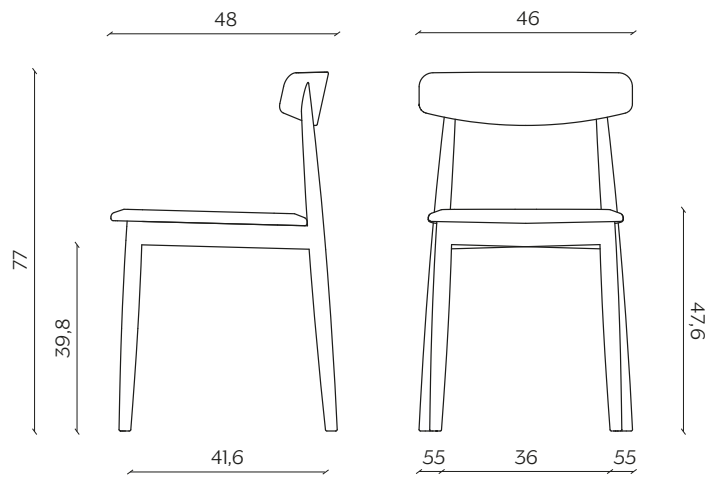

# CLARETTA

by Florian Schmid

Dal carattere parigino e ispirata alla sedia da bistrot tradizionale, Claretta è una sedia snella e accuratamente pettinata. È semplice ma dai dettagli importanti: le gambe, tornite, incontrano con decisione lo schienale che si inclina leggermente verso l'alto per garantire il massimo comfort. Impilabile per cinque, è disponibile anche con braccioli e nella versione sgabello.

Parisian in character and drawing its inspiration from the traditional bistro chair, Claretta appears as a slender, impeccably groomed seat. The design is simple yet sports essential details, such as the assertive way in which the turned legs join the backrest, which tilts out slightly towards the top to guarantee the utmost comfort. Stackable up to a height of five, it is also available with armrests and in a stool version.

## DIMENSIONI | DIMENSIONS

lunghezza | width: 46 cm

larghezza | depth: 48 cm

altezza | height: 77 cm

altezza del sedile | seat height: 47,6 cm

impilabilità | stackability: sì (X4) | yes (X4)